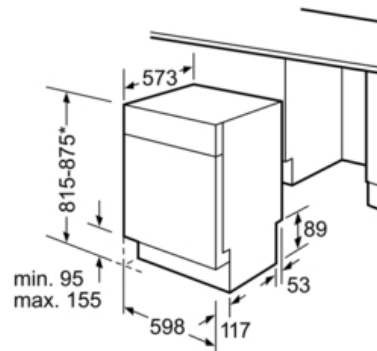

Tekniska data

Vattenförbrukning (l) :	9,5
Konstruktion :	Inbyggd
Höjd med toppskiva (mm) :	815
Nischmått i mm (H x B x D) :	815-875 x 600 x 550
Djup med dörren öppen i 90° (mm) :	1150
Justerbara fötter :	Ja, enbart i fram
Max höjddjustering (mm) :	60
Justerbar sockelplåt :	Höjd och djup
Nettovikt (kg) :	46,0
Bruttovikt (kg) :	48,0
Anslutningseffekt (W) :	2400
Säkring (A) :	10
Spänning (V) :	220-240
Frekvens (Hz) :	50; 60
Anslutningskabelns längd (cm) :	175
Elkontakt :	jordad stickkontakt
Längd, tillloppsslang (cm) :	165
Längd, avloppsslang (cm) :	190
EAN kod :	4242002982267
Standardkuvert :	13
Energieffektivitetsklass - NY (2010/30/EC) :	A+++
Årlig energiförbrukning (kWh/annum) - NY (2010/30/EC) :	234
Energiförbrukning (kWh) :	0,82
Effektförbrukning i viloläge (W) - NY (2010/30/EC) :	0,10
Effektförbrukning i frånläge (W) - NY (2010/30/EC) :	0,10
Årlig vattenförbrukning (l/annum) - NY (2010/30/EC) :	2660
Torkeffekt :	A
Standardprogram :	Eco
Referensprogrammets totala programtid (min) :	195
Buller (dB re 1 pW) :	44
Installationstyp :	Underbyggd

() Mått med förlängningsatts

* Med ställbara skruvfötter
Sockelhöjd vid produkthöjd 815 - 95 mm
Sockelhöjd vid produkthöjd 875 - 155 mm

Mått i mm