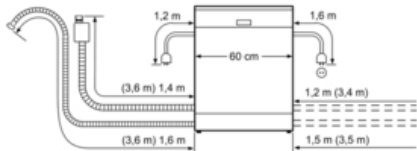

() Mått med förlängningsatts

* Med ställbara skruvfötter
Sockelhöjd vid produkthöjd 815 - 95 mm
Sockelhöjd vid produkthöjd 875 - 155 mm

Mått i mm